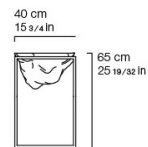

---

**DIMENSIONS**

LOW TABLE  
**U.ANT.232.AXG**

L 40 D 40 H 45 CM

LOW TABLE  
**U.ANT.232.BXG**

L 40 D 40 H 65 CM