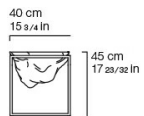

---

**DIMENSIONS**

LOW TABLE  
**U.ANT.232.AXG**

L 40 D 40 H 45 CM

LOW TABLE  
**U.ANT.232.BXG**

L 40 D 40 H 65 CM