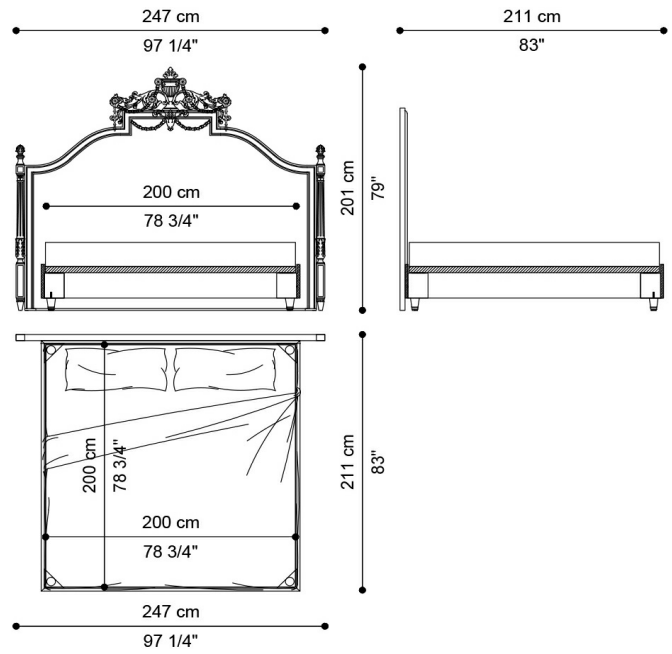

DIMENSIONS

BED - FOR MATTRESS 180 X 200 CM

J.CNN-02

L 227 D 211 H 201 CM

BED - FOR MATTRESS 200 X 200 CM

J.CNN-02B

L 247 D 211 H 201 CM