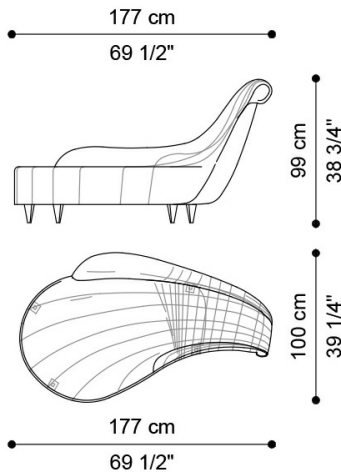

### DIMENSIONS

#### DORMEUSE J.JUP-58BDX

L 177 D 100 H 99 CM

#### DORMEUSE J.JUP-58BSX

L 177 D 100 H 99 CM

#### DORMEUSE J.JUP-58DX

L 177 D 100 H 99 CM