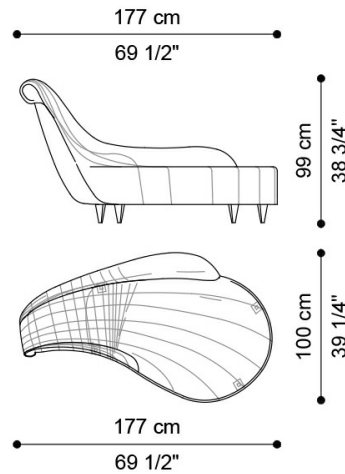

DORMEUSE J.JUP-58SX