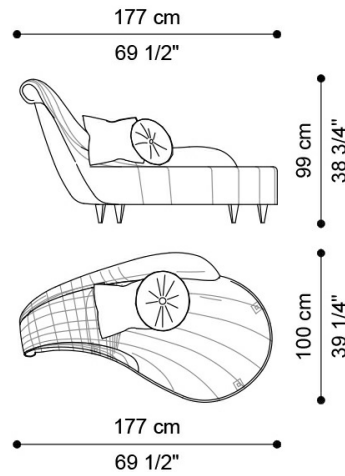

### DIMENSIONS

#### DORMEUSE J.JUP-58BDX

L 177 D 100 H 99 CM

#### DORMEUSE J.JUP-58BSX

L 177 D 100 H 99 CM

#### DORMEUSE J.JUP-58DX

L 177 D 100 H 99 CM