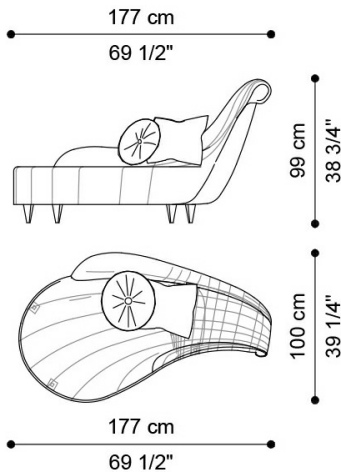

### DIMENSIONS

#### DORMEUSE J.JUP-58BDX

L 177 D 100 H 99 CM

#### DORMEUSE J.JUP-58BSX

L 177 D 100 H 99 CM

#### DORMEUSE J.JUP-58DX

L 177 D 100 H 99 CM