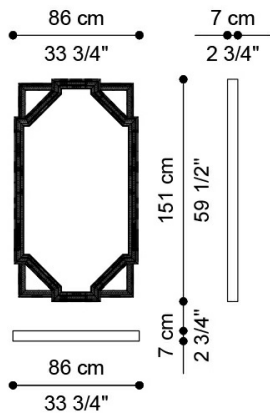

DIMENSIONS

MIRROR
J.NUI-12

L 86 D 7 H 151 CM

MIRROR
J.NUI-12B

L 86 D 7 H 151 CM

MIRROR
J.NUI-12C

L 86 D 7 H 151 CM