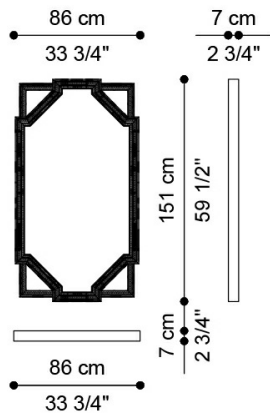

DIMENSIONS

MIRROR
J.NUI-12

L 86 D 7 H 151 CM

MIRROR
J.NUI-12B

L 86 D 7 H 151 CM

MIRROR
J.NUI-12C

L 86 D 7 H 151 CM