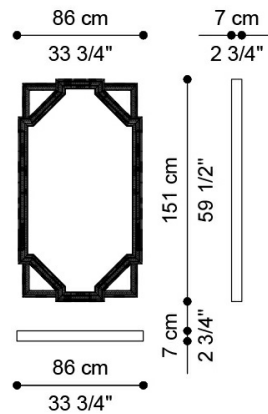

DIMENSIONS

MIRROR
J.NUI-12

L 86 D 7 H 151 CM

MIRROR
J.NUI-12B

L 86 D 7 H 151 CM

MIRROR
J.NUI-12C

L 86 D 7 H 151 CM