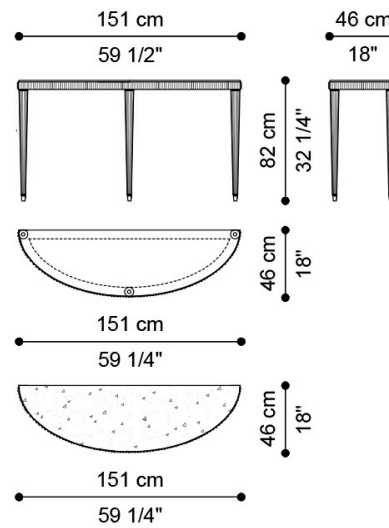

## DESCRIPTION

Structure in brass. Top in white Statuario marble (J.AND-21) or in white Namibia Rhino marble (J.AND-21B).

## DIMENSIONS

### CONSOLE J.AND-21

L 151 D 46 H 82 CM

### CONSOLE J.AND-21B

L 151 D 46 H 82 CM