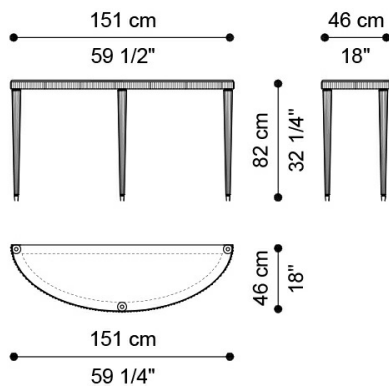

## DESCRIPTION

Structure in brass. Top in white Statuario marble (J.AND-21) or in white Namibia Rhino marble (J.AND-21B).

## DIMENSIONS

### CONSOLE J.AND-21

L 151 D 46 H 82 CM

### CONSOLE J.AND-21B

L 151 D 46 H 82 CM