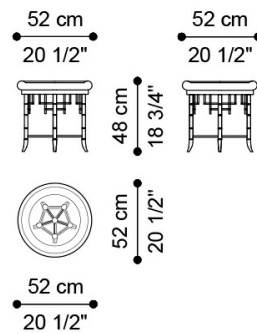

### DIMENSIONS

#### STOOL

##### J.HIR-26

Ø 52 H 48 CM

##### J.HIR-26B

Ø 52 H 48 CM