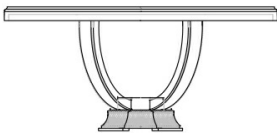

DIMENSIONS

DINING TABLE
J.PLE-14-2B

L 400 D 125 H 79 CM

DINING TABLE
J.PLE-14-2BS

L 250 D 120 H 79 CM

DINING TABLE
J.PLE-14R

Ø 180 H 79.5 CM