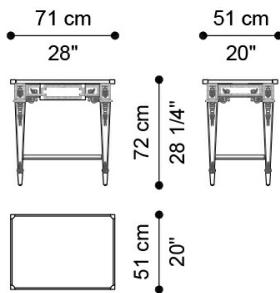

**DIMENSIONS**

LOW TABLE  
**J.GREG-146W**

L 141 D 141 H 45 CM

LOW TABLE  
**J.GREG-46W**

L 160 D 70 H 45 CM

LOW TABLE  
**J.GREG-47W**

L 71 D 51 H 72 CM