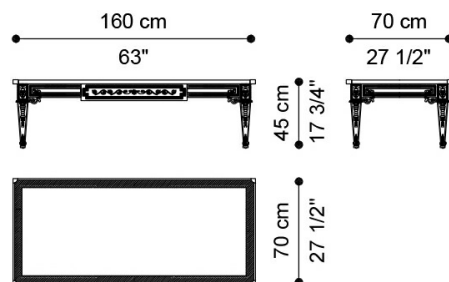

DIMENSIONS

LOW TABLE

J.GREG-46B

L 160 D 70 H 45 CM

LOW TABLE

J.GREG-46C

L 160 D 70 H 45 CM