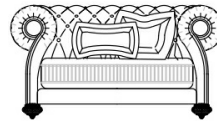

## DIMENSIONS

ARMCHAIR

**J.BUR-41**

L 140 D 100 H 80 CM

ARMCHAIR

**J.BUR-41B**

L 140 D 100 H 80 CM