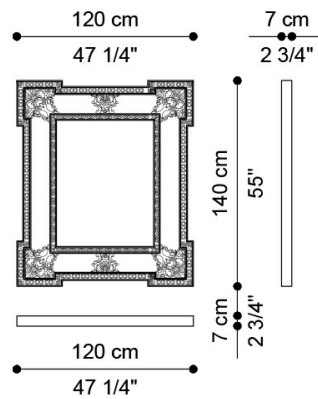

## DIMENSIONS

### MIRROR J.DED-12

L 134 H 206 CM

### MIRROR J.DED-112

L 120 H 140 CM

### STANDING MIRROR J.DED-29

L 134 D 7 H 251 CM