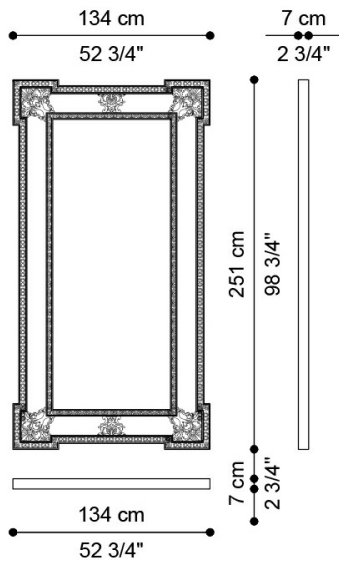

## DIMENSIONS

### MIRROR J.DED-12

L 134 H 206 CM

### MIRROR J.DED-112

L 120 H 140 CM

### STANDING MIRROR J.DED-29

L 134 D 7 H 251 CM