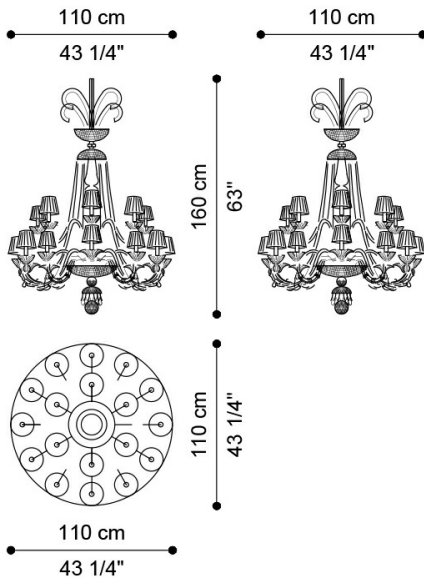

CRYSTAL
LIGHTS

JUMBO
COLLECTION
A LUXURY EXPERIENCE

DESCRIPTION

Crystal chandelier.

DIMENSIONS

CHANDELIER
J.CHA-CRYS-333

Ø 110 H 160 CM

CHANDELIER
J.CHA-CRYS-333/PS

Ø 110 H 160 CM

CHANDELIER
J.CHA-CRYS-334

Ø 95 H 115 CM