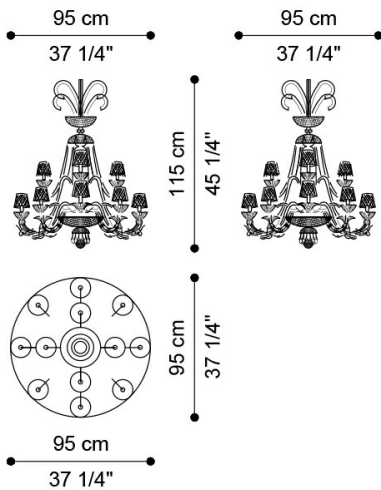

CRYSTAL
LIGHTS

JUMBO
COLLECTION
A LUXURY EXPERIENCE

DESCRIPTION

Crystal chandelier.

DIMENSIONS

CHANDELIER
J.CHA-CRYS-333

Ø 110 H 160 CM

CHANDELIER
J.CHA-CRYS-333/PS

Ø 110 H 160 CM

CHANDELIER
J.CHA-CRYS-334

Ø 95 H 115 CM