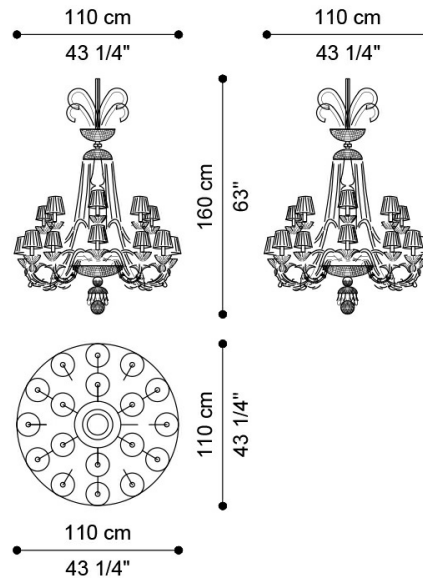

CRYSTAL
LIGHTS

JUMBO
COLLECTION
A LUXURY EXPERIENCE

DESCRIPTION

Crystal chandelier.

DIMENSIONS

CHANDELIER
J.CHA-CRYS-333

Ø 110 H 160 CM

CHANDELIER
J.CHA-CRYS-333/PS

Ø 110 H 160 CM

CHANDELIER
J.CHA-CRYS-334

Ø 95 H 115 CM