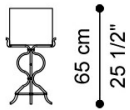

## DIMENSIONS

### TABLE LAMP J.CHA-SEL-B

34 cm  
13 1/4"

34 cm  
13 1/4"

Ø 34 H 65 CM